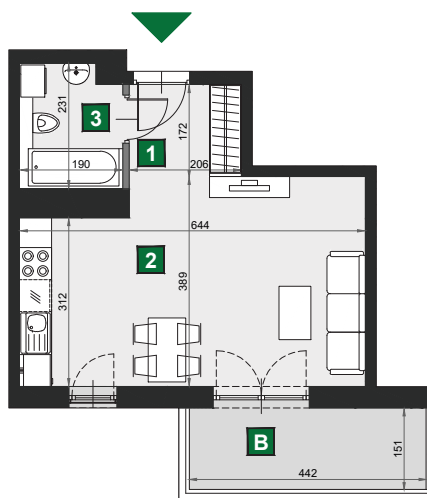

## D 258

budynek	A
piętro	5
mieszkanie	D 258
liczba pokoi	1

<b>B</b> balkon	6,66 m <sup>2</sup>
<b>1</b> przedpokój	3,54 m <sup>2</sup>
<b>2</b> pokój dzienny z aneksem kuch.	23,45 m <sup>2</sup>
<b>3</b> łazienka	4,18 m <sup>2</sup>

powierzchnia	31,17 m <sup>2</sup>
cena brutto	280 530 zł

0 1 2 [m]